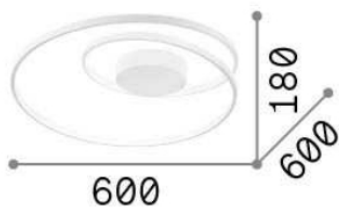

Quellinfo

Integrierte Quelle	Integrated LED module
Austauschbare Quelle	-
Leistung	LED 48W
Emissionen	Diffuse
Maximaler Verbrauch	max 48 W
Merkmale LED	LED SMD
CCT	3000 K
Dauer LED (t. 25°c)	30000 h
CRI	> 80
Lichtstrahlwinkel	120°
Lichtstrahlfluss	5200 lm
Nützlicher Lichtstrom	2120 lm
Photobiologisches Risiko	1
Standby-Leistung	< 0.50